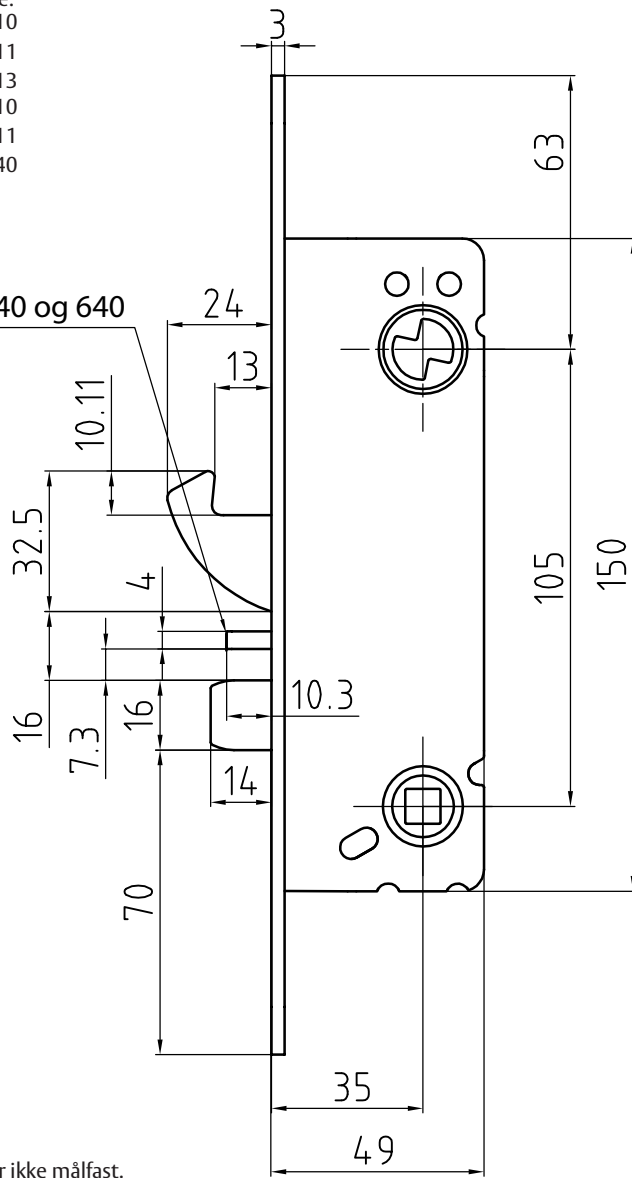

- Connect type:
- 310
 - 311
 - 313
 - 410
 - 411
 - 640

Kun type 340 og 640

Tegningen er ikke målfast.